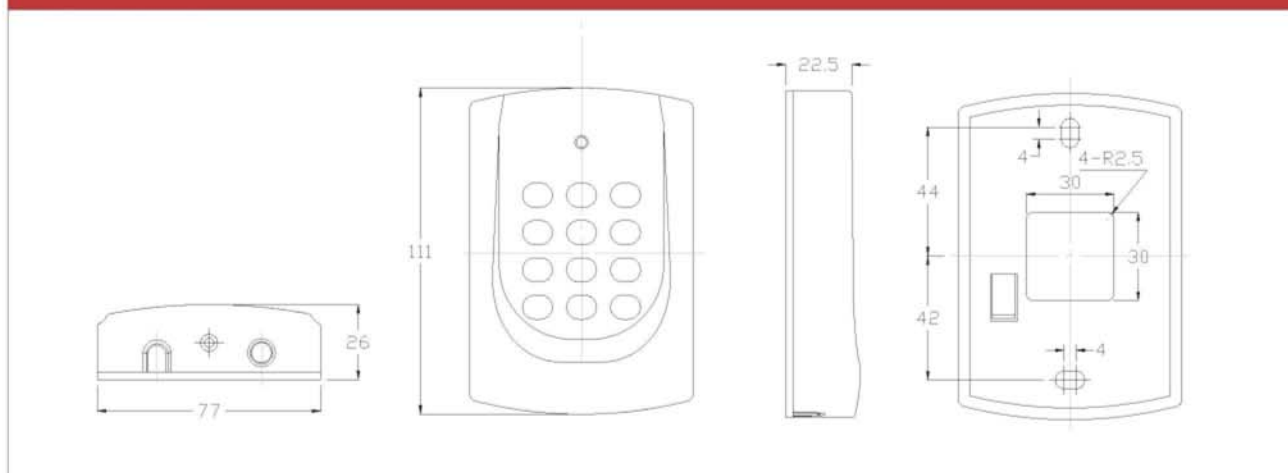

Dimensiones