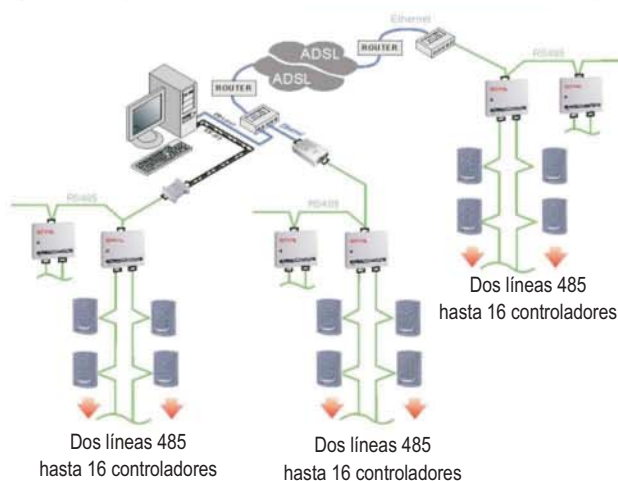

Autónomo

En Red

125K

Mifare®

Especificaciones

Modo de uso	M4	M6	M8
Frecuencia RF	125KHz / 13,56MHz		
Capacidad de Usuarios	1.024	65.636	1.024
Memoria de Eventos	1.200	-	1.200
Alimentación	9-16VDC		
Consumo	< 3W		
Puerto de Comunicación	RS-485		
Comunicación	9600 bps (N, 8, 1)		
Temperatura	-20°C hasta 75°C		
Entradas/Salidas	Pulsador de Salida / Sensor de Puerta		
Certificación	ISO14443A (13.56M only)		
Tiempo de Relé de Puerta	0-600 sec.		
Tiempo de Relé de Alarma	0-600 sec.		
Manejo de Cerradura	Relé (NA/NC)		
Port Aux. WG	WG 26/34, ABA-II, OMRON		
Anti doble pasada	Si		Si
Control de Ascensor	Si (32 paradas, 1024 usuarios)		Si (32 paradas, 1024 usuarios)
Interface de Edición	Controlador PC Software	Controlador	Controlador PC Software
Rango de Lector de Proximidad	10-18cm (125K) / 3-8CM (13,56M)		
Salida Serie	TTL (4800bps, N, 8, 1) (intercambiado con relé de alarma)		
Indicación	Un Led bicolor y buzzer		
Color	Gris ó Perla Oscuro		
Dimensión	111(A)* 77(A)*26(P)		
Peso (g)	100±10 Grs.		
Material del Gabinete	ABS		
Modo de Acceso	Solo Tarjeta Tarjeta o PIN* Tarjeta + PIN	Solo Tarjeta Tarjeta o PIN Tarjeta + PIN	Solo Tarjeta Tarjeta o PIN Tarjeta + PIN

*En el M4, el PIN esta referido a la Dirección de **Usuario + PIN**
Esto esta diseñado para una mayor seguridad porque pregunta a los usuarios su dirección de usuario y su clave individual ó PIN.

Arquitectura del Sistema